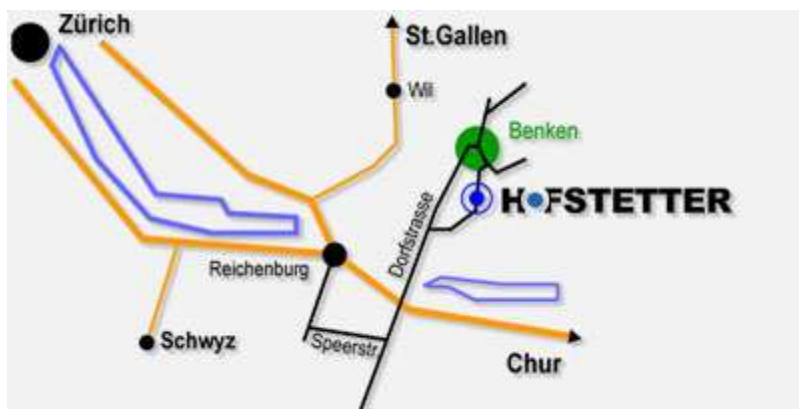

Anfahrtsplan

Hier sind wir zu finden

Von Zürich (A51)

- » AB A51 RT Wetzikon
- » Aathal - Wetzikon – Hinwil
- » AB RT Chur,
- » Ausfahrt Reichenburg
- » RT Benken, Ortsmitte

Von Chur (A53)

- » AB A53 RT Zürich
- » Ausfahrt Reichenburg
- » RT Benken, Ortsmitte

Von St.Gallen (A3)

- » RT Herisau, Wattwil, Ricken
- » Kaltbrunn, Starrberg
- » RT Benken, Ortsmitte